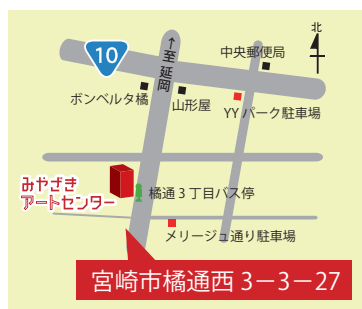

## G. 木の漢字当てクイズ

指導者：国立研究開発法人 森林研究・整備機構 森林整備センター

## H. 宮崎工業高校生が企画した親子で楽しめるワークショップ

指導者：宮崎県立宮崎工業高校 インテリア科生徒

各回の材料には個数に限りがございます。無くなり次第、終了とさせていただきます。予めご了承ください。  
3つ以上体験したお子さま先着100名様に木のたまごをプレゼントします♪