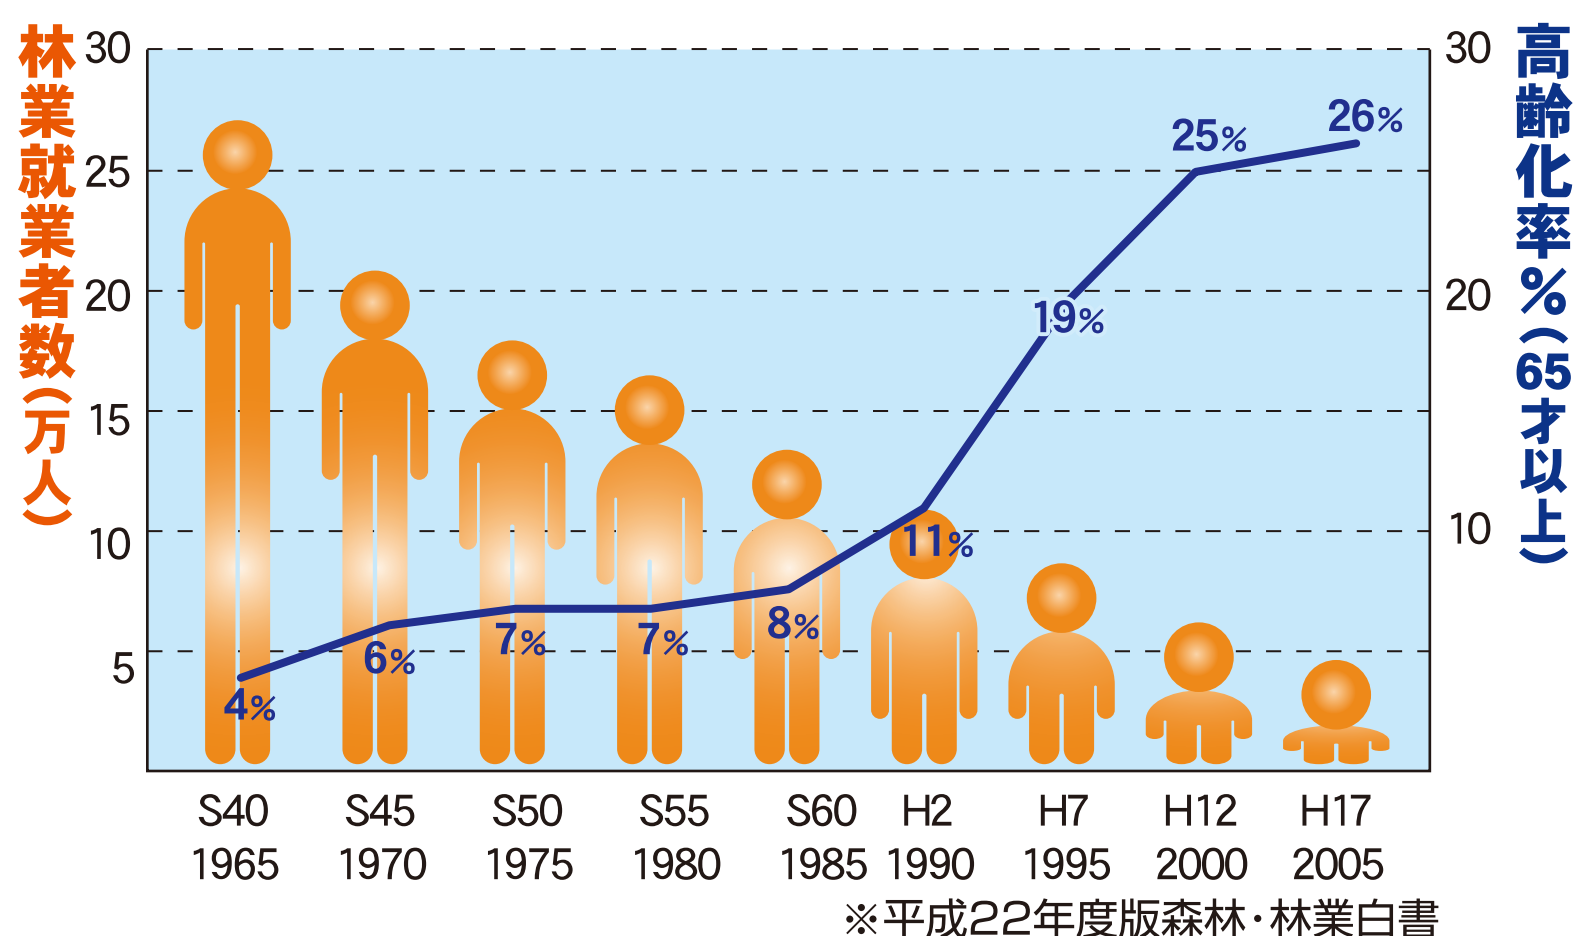

日本の森ってどうなっているの？

日本の森林と宮崎の森林

日本の森林面積は国土の約67%です。そのうち約4割は人が植えて育ててきた人工林です。

日本の森林面積

宮崎県の森林は人工林の方が多いんですね！

宮崎県の森林面積

※平成22年度版森林・林業白書

森を守る人がどんどん少なくなってきました。

林業に携わる人は年々少なくなっている上に高齢者の割合が他の業種に比べても随分高くなっています。

年	森林面積 (単位万m ²)		蓄材(木の体積) (単位百万m ³)	
	天然林	人工林	天然林	人工林
S41 1966	1,724	793	558	1,329
S51 1976	1,589	938	798	1,388
S61 1986	1,504	1,022	1,361	1,502
H 7 1996	1,475	1,040	1,892	1,591
H14 2002	1,475	1,036	2,338	1,702

※平成22年度版森林・林業白書

日本における森林面積は、ほぼ一定ですが、蓄積(木の体積)は人工林の成長により年間8000万m³程度ずつ増加しています。

日本の森の資源(木の体積)は成長してどんどん増えているのだから、もっと有効に使う方法を考えてみよう！